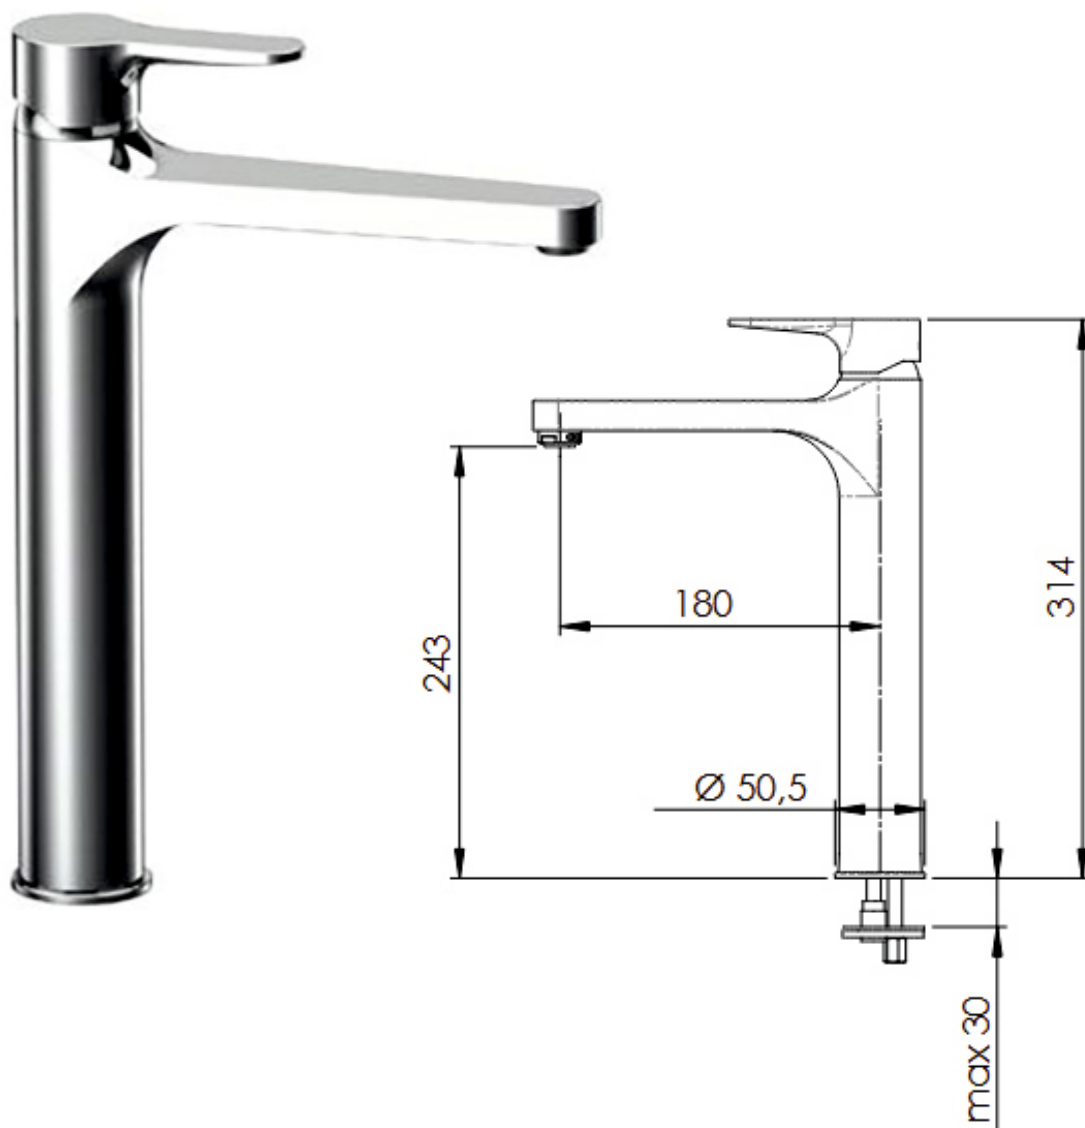

TECHNICKÁ ŠPECIFIKÁCIA

KÓD TOVARU: 0700

MATERIÁL: POCHRÓMOVANÁ MOSADZ
UNI EN 248

PROTRADE spol. s r.o., J. Kozačka 328/3, 960 01 Zvolen
tel.: 045 - 5320 961, info@protrade.sk, www.protrade.sk