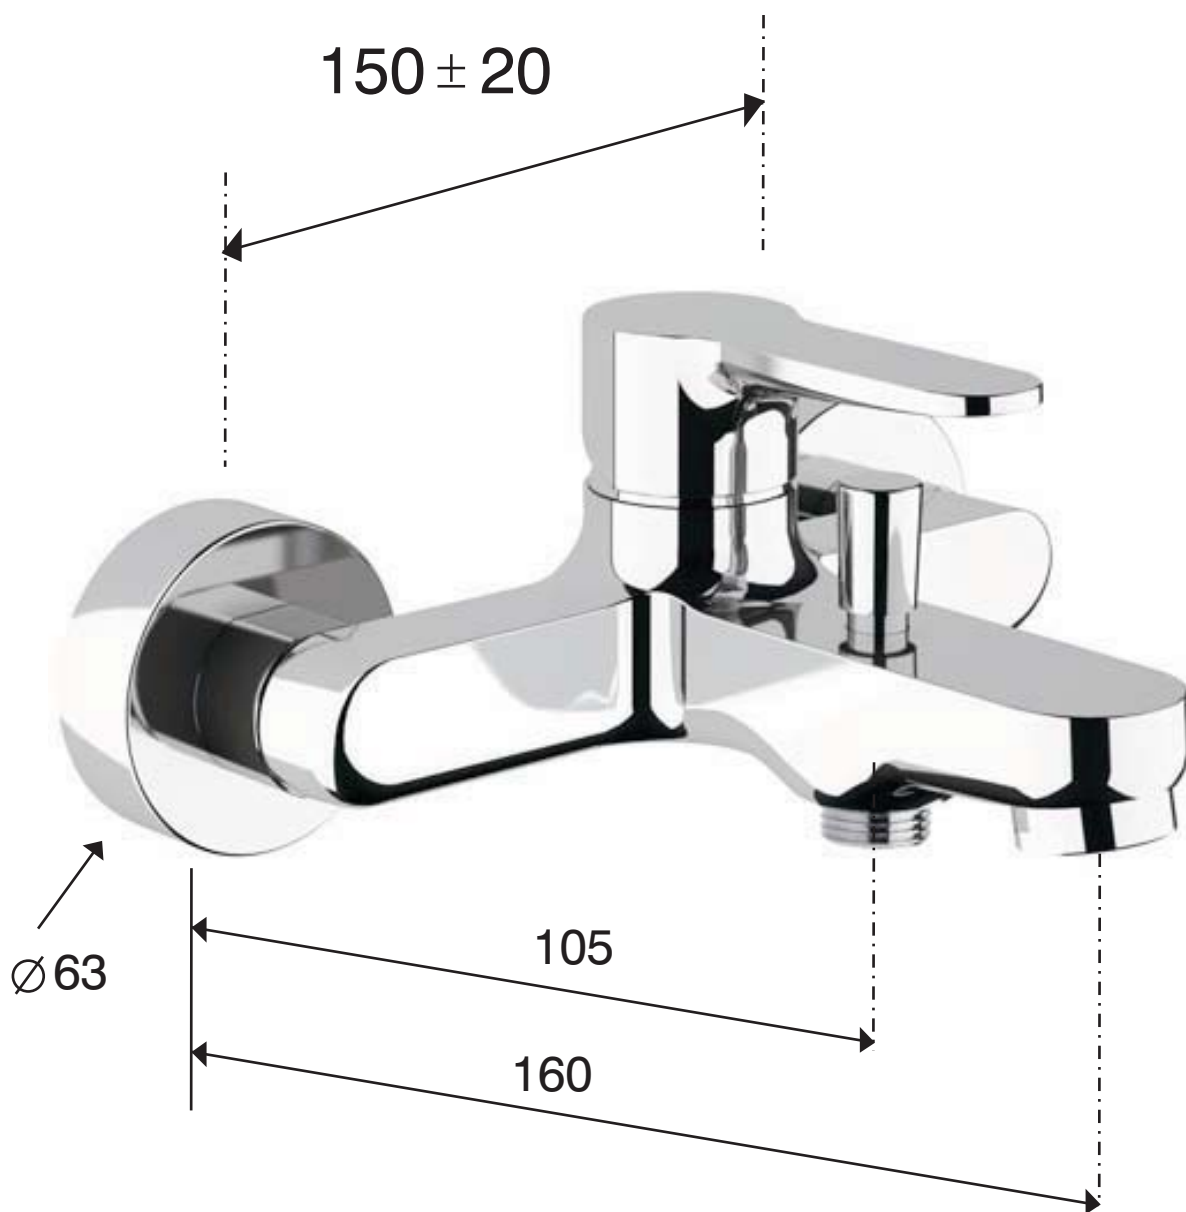

KÓD TOVARU: 0707

MATERIÁL: POCHRÓMOVANÁ MOSADZ
UNI EN 248

PROTRADE spol. s r.o., J. Kozačka 328/3, 960 01 Zvolen
tel.: 045 - 5320 961, info@protrade.sk, www.protrade.sk