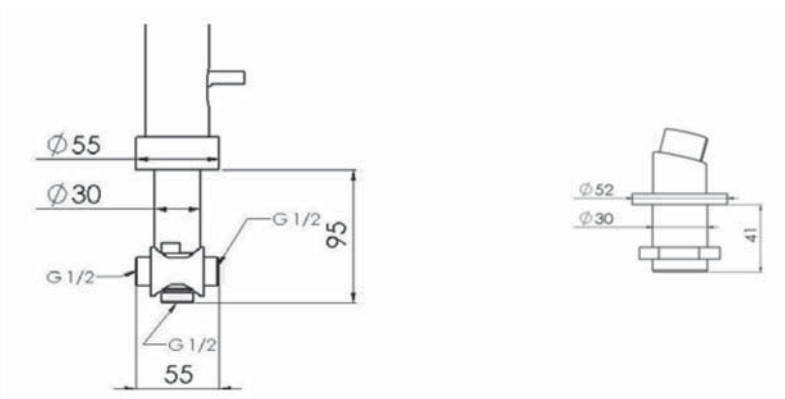

KÓD TOVARU: 0708

**MATERIÁL: POCHRÓMOVANÁ MOSADZ
UNI EN 248**

PROTRADE spol. s r.o., J. Kozačka 328/3, 960 01 Zvolen
tel.: 045 - 5320 961, info@protrade.sk, www.protrade.sk