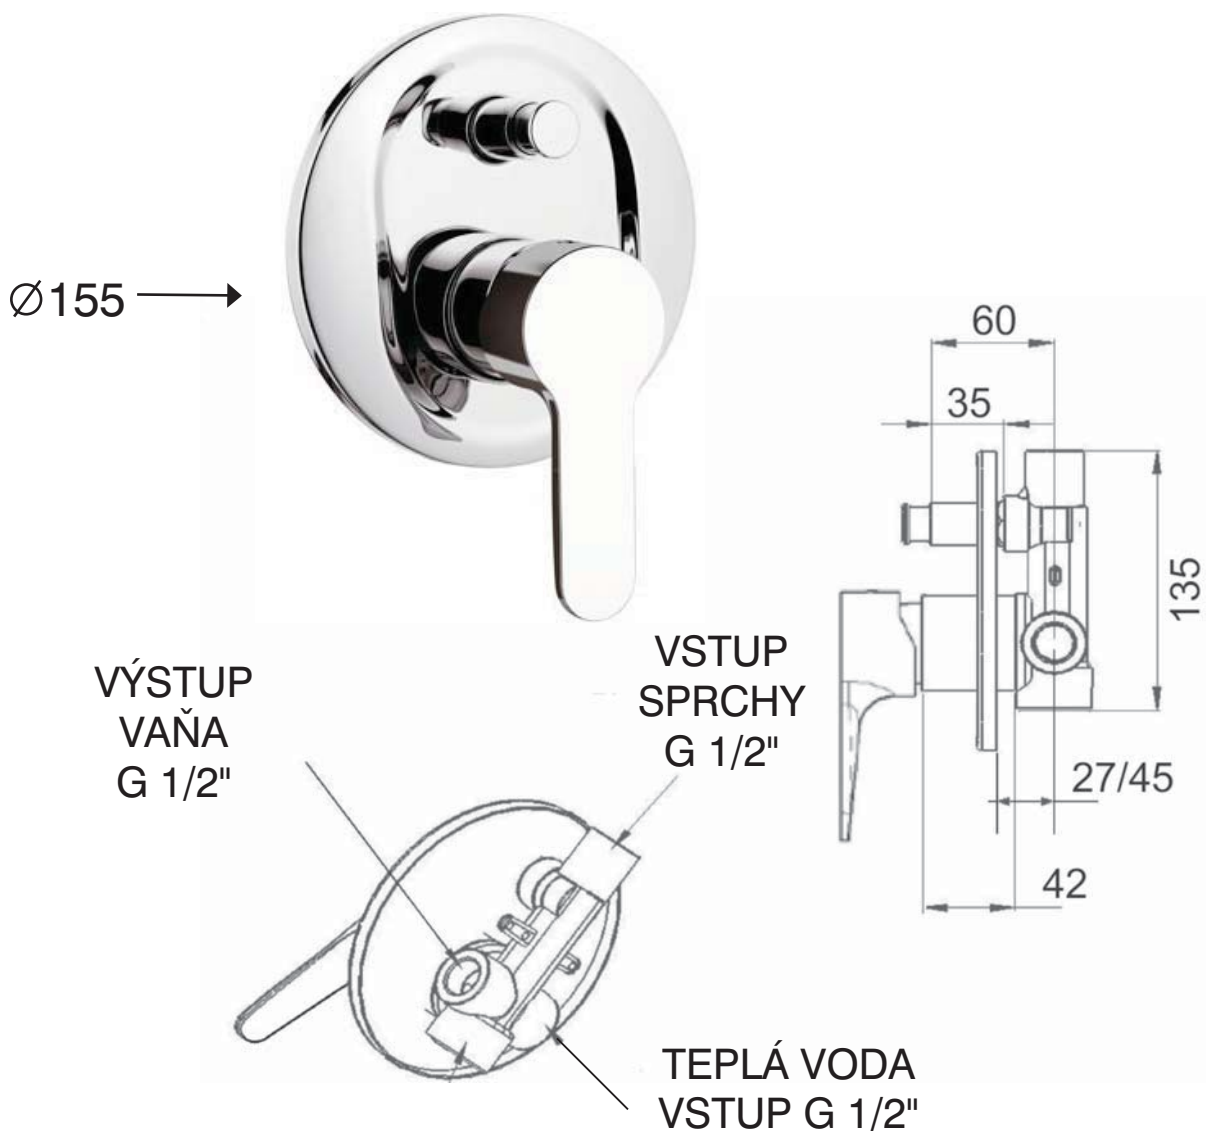

KÓD TOVARU: 0712

**MATERIÁL: POCHRÓMOVANÁ MOSADZ
UNI EN 248**

PROTRADE spol. s r.o., J. Kozačeka 328/3, 960 01 Zvolen
tel.: 045 - 5320 961, info@protrade.sk, www.protrade.sk